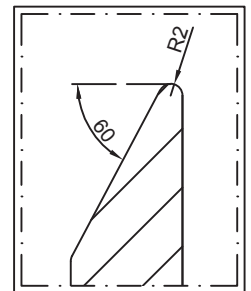

Aanzicht:

R0,5

Snede:

Vlakke deur met greeploos profiel 60°

Model: PO 203
Prijsgroep: 2

RD DESIGN

Tel: 0032 (0) 11 94 60 37
Fax: 0032 (0) 11 91 15 89
info@rd-design.be

Versie: 14.01

Eenheid: mm

Proj.: 

Datum: 17/06/2014

rd design