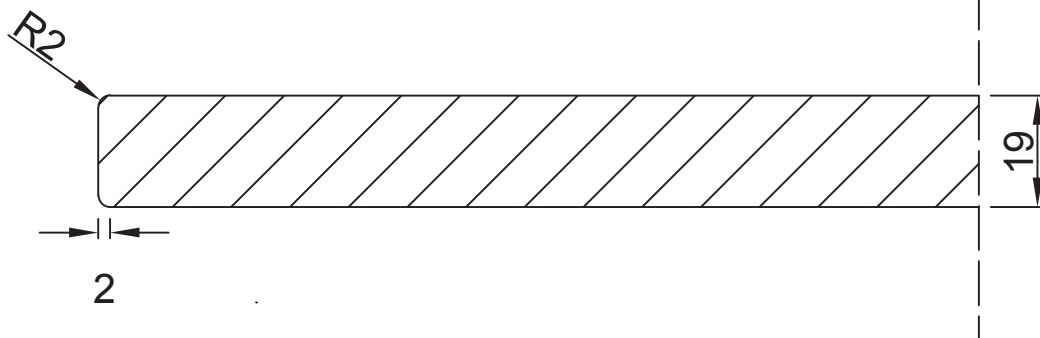

Aanzicht:

R0,5

Snede:

Vlakke deur met greeploos profiel 60°

Model: PO 203
Prijsgroep: 2

RD DESIGN

Tel: 0032 (0) 11 94 60 37
Fax: 0032 (0) 11 91 15 89
info@rd-design.be

Versie: 14.01

Eenheid: mm

Proj.: 

Datum: 17/06/2014

rd design